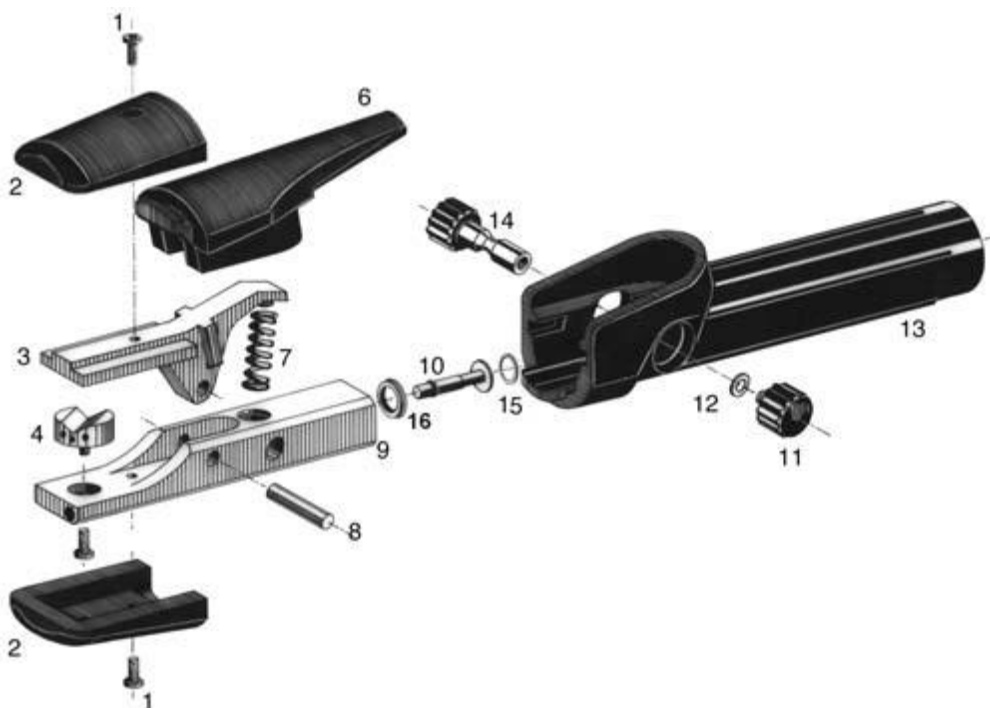

SPAREPARTS LIST FLAIR 600 GOUGING TORCH

Product nr	Description	Draw nr	Packing
E2031	Insulation cap	2	1
E2043	Screw MRX 4 x 10 mm Flair	1	1
E2034	Lever insulation	6	1
E2038	Push-button and link	14	1
E2035	Handle	13	1
E2037	Push-button	11	1
E2040	Safety ring	12	1
E2048	Copper sealing ring for Flair monocable and gouging torch	15	1
E2042	Valve	10	1
E2041	Valve seat	16	1
E2039	Hinge pin	8	1
E2044	Spring Flair	7	1
E2033	Body	9	1
E2036	Injection nozzle	4	1
E2032	Brass lever	3	1